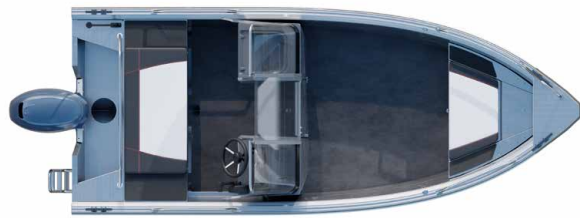

BUSTER S2

The boat in picture may have optional equipment.

4

4,43 m

1,82 m

275 kg + motor

20-30 hp

portable tank

L

24 knots

13°

C

430 kg

0,25 m

Buster S2 servește excelent ca o casă de vară polivalentă, ca o barcă pentru navetiști ușor de manevrat sau ca un însoțitor distractiv în excursiile de o zi. Consolele de dimensiuni generoase creează senzația unei ambarcațiuni mai mari. Datorită celor două console și parbrizului, S2 oferă o bună acoperire și adăpost împotriva stropilor, atât pentru șofer, cât și pentru pasager. Balustradele care înconjoară parbrizul oferă un sprijin solid atunci când vă deplasați prin barcă sau când stați în spatele consolei șoferului.