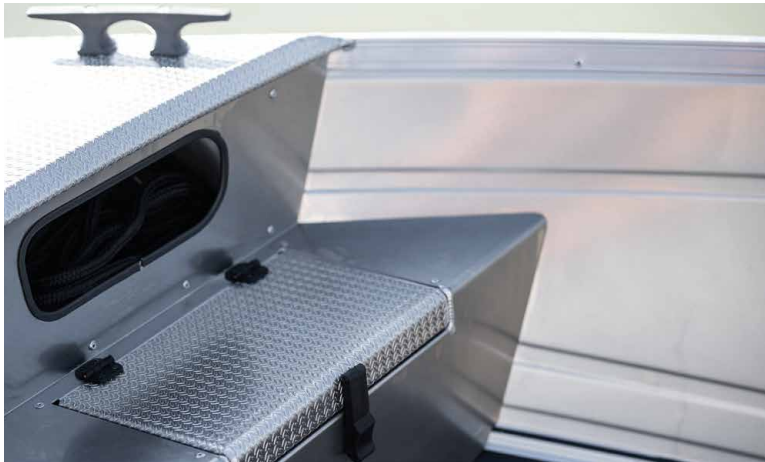

BUSTER L2

The boat in picture may have optional equipment.

6

5,13 m

1,99 m

420 kg + motor

40-50 hp

portable tank

L

29 knots

16°

C

515 kg

0,29 m

Buster L2 este o barcă foarte versatilă în clasa sa de mărime, ideală pentru agrement, pescuit și naveta la casa de vară. Datorită manevrabilitatii și stabilității excelente, barca este cu adevărat sigură și plăcută chiar și în condiții meteorologice mai dure și mai dificile. Consolele ergonomice ale lui Buster L2 cu parbrize de protecție și ușă fixă între console oferă o protecție excelentă, inclusiv pentru pasagerii de pe locurile din spate. Spațiile de depozitare din scaunele detașabile de 45 l din fața consolelor oferă spațiu de depozitare practic.